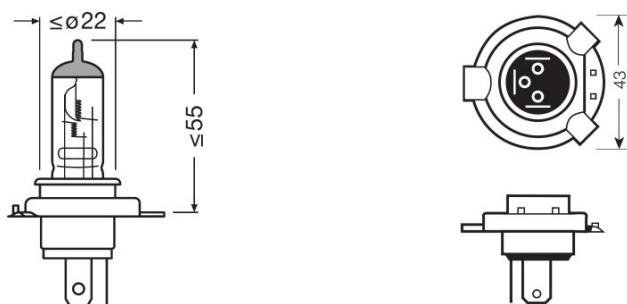

¹⁾ Maximum

Photometrische Daten

Farbtemperatur	3200 K
Lichtstrom	820/520 lm
Lichtstrom-Toleranz	±15 / ±15 %

Abmessungen & Gewicht

Länge	82,0 mm
Durchmesser	17,0 mm
Produktgewicht	26,00 g

Lebensdauer

Lebensdauer B3	75 / 150 h ¹⁾
Lebensdauer Tc	150 / 300 h ¹⁾